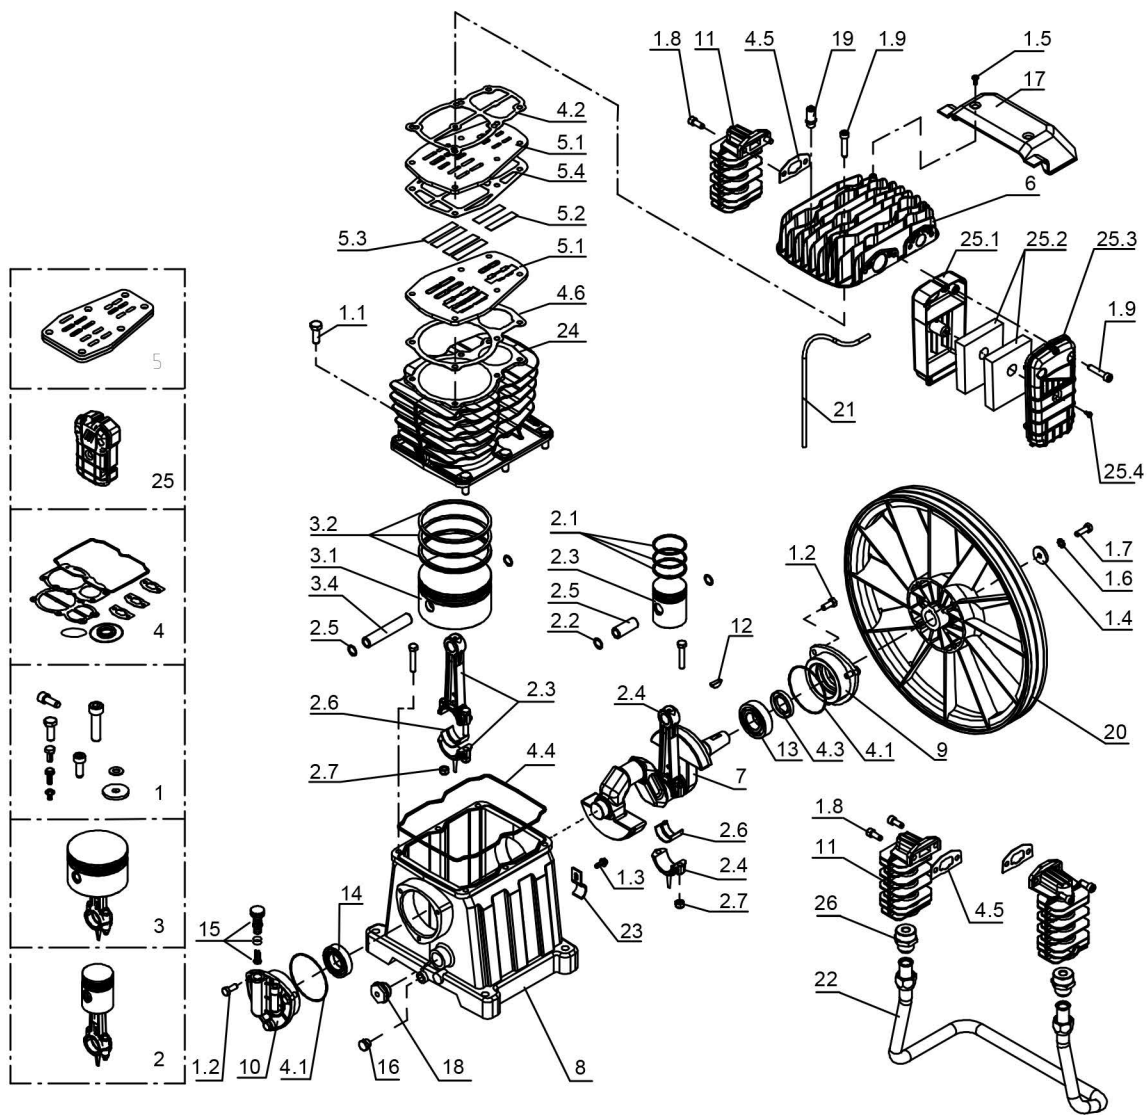

Pos.	ET-Nr.	Menge	Beschreibung	description	dénomination	Pos.	ET-Nr.	Menge	Beschreibung	description	dénomination
48	66200901	1	Deckel Elektromotor	cover electric motor	couvercle moteur électrique						
47	66301501	1	Rad Set	wheel set	jeu de roues						
46	66301401	1	Rad Set	wheel set	jeu de roues						
45	66301301	1	Entwässerungshahn	tap	robinet						
44	66301201	1	Winkel	angle	angle						
43	97341601	1	Kupplung	coupling	accouplement						
42.5	66005701	1	Distanzstück	distance part	pièce distance						
42.4	03104202	1	Manometer	pressure gauge	manomètre						
42.3	66301601	1	Druckschalter	pressure switch	interrupteur de pression						
42.2	66200501	1	Kabel	cable	câble						
42.1.3	97341501	1	Kupplung	coupling	accouplement						
42.1.2	66005501	1	Druckminderer	pressure reducer	réducteur de pression						
42.1.1	03104301	1	Manometer	pressure gauge	manomètre						
42.1	66301001	1	Druckminderer komplett	pressure reducer complete	réducteur de pression complet						
42	66300901	1	Druckschalter komplett	pressure switch complete	pressostat complet						
41	66300801	1	Gummigriff	rubber grip	grip caoutchouc						
40	66300701	1	Griff	grip	poignée						
39	66300601	1	Luftleitung	air pipe	conduite d'air						
38	66906301	1	Rohr Rilsan	tube rilsan	hose rilsan						
37	66300501	1	Rückschlagventil	check valve	clapet anti-retour						
36	66300401	1	Elektromotor mit Antriebs-scheibe	electric motor with drive pulley	moteur électrique avec poulie						
35	98111501	2	Keilriemen	v-belt	courroie trapézoïdale						
34	66906101	1	Aggregat komplett	aggregate complete	agrégat complet						
33	66300301	1	Plattform	platform	plate-forme						
32	66300201	1	Winkel	angle	angle						
31	66905601	1	Sicherheitsventil	safety valve	soupape de sécurité						
30	66300101	1	Schutzgitter	guard fan	garde, fan						